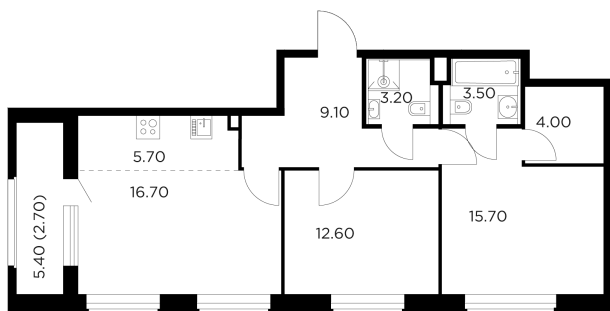

Планировка

С мебелью

+7 (495) 500-00-04
ingrad.ru

2-комн. квартира №331, 73.2м²

ЖК Белый Град,
Корпус 11.1, Секция 3, Этаж 16 из 17

13 560 000₽

185 246₽/м²

● м. «Медведково»

Отделка

Без отделки

Ввод

III квартал 2026

Лоджия Балкон

На этаже

На генплане

Квартира
на сайте