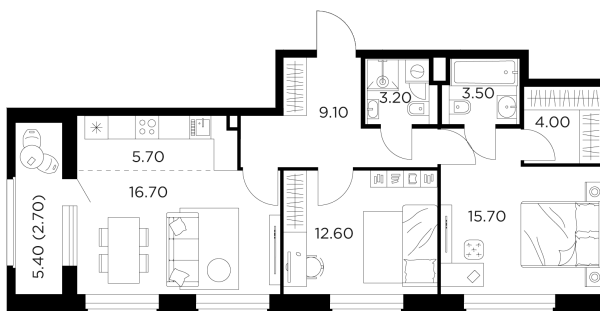

Планировка

С мебелью

+7 (495) 500-00-04
ingrad.ru

2-комн. квартира №331, 73.2м²

ЖК Белый Град,
Корпус 11.1, Секция 3, Этаж 16 из 17

13 560 000₽

185 246₽/м²

● м. «Медведково»

Отделка

Без отделки

Ввод

III квартал 2026

Лоджия Балкон

На этаже

На генплане

Квартира
на сайте