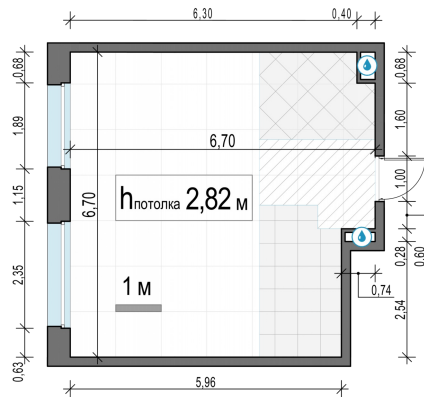

Планировка

С мебелью

**1-комн. квартира №329, 43.5м<sup>2</sup>**

Корпус 11.1, Секция 3, Этаж 15 из 17

**9 410 000₽**

216 322₽/м<sup>2</sup>

● м. «Медведково»

Отделка

Без отделки

Ввод

III квартал 2026

На этаже

На генплане

Квартира  
на сайте