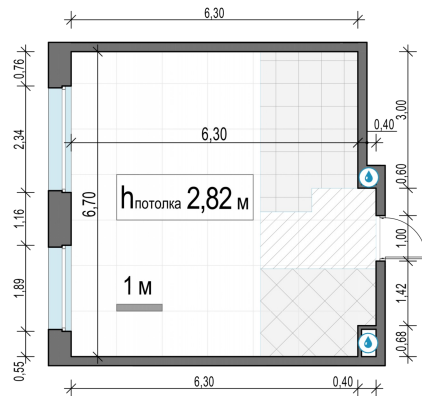

Планировка

С мебелью

1-комн. квартира №327, 42.4м²

Корпус 11.1, Секция 3, Этаж 15 из 17

8 840 000₽

208 491₽/м²

● м. «Медведково»

Отделка

Без отделки

Ввод

III квартал 2026

На этаже

На генплане

Квартира
на сайте

Скачано 27.06.2026 08:07