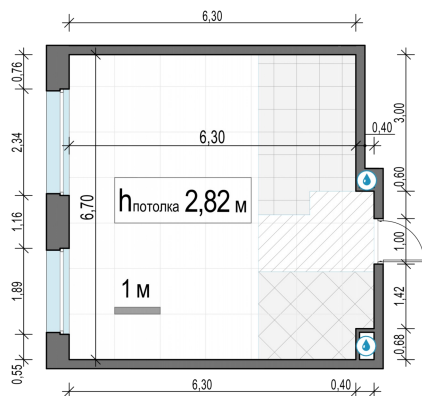

Планировка

С мебелью

1-комн. квартира №327, 42.4м²

Корпус 11.1, Секция 3, Этаж 15 из 17

8 840 000₽

208 491₽/м²

● м. «Медведково»

Отделка

Без отделки

Ввод

III квартал 2026

На этаже

На генплане

Квартира
на сайте

Скачано 27.06.2026 09:04