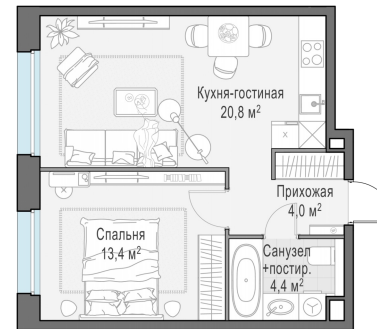

Планировка

С мебелью

1-комн. квартира №327, 42.4м²

Корпус 11.1, Секция 3, Этаж 15 из 17

8 840 000₽

208 491₽/м²

● м. «Медведково»

Отделка

Без отделки

Ввод

III квартал 2026

На этаже

На генплане

Квартира
на сайте

Скачано 27.06.2026 08:07