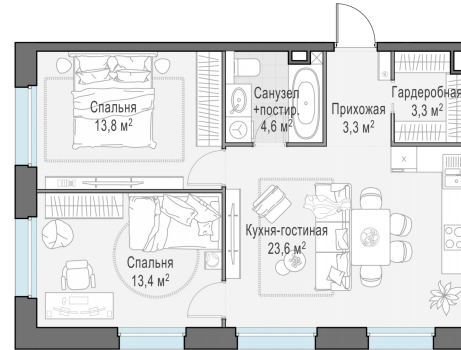

Планировка

С мебелью

2-комн. квартира №326, 62м²

Корпус 11.1, Секция 3, Этаж 15 из 17

13 600 000₽
219 355₽/м²

● м. «Медведково»

Отделка

Без отделки

Ввод

III квартал 2026

На этаже

На генплане

Квартира
на сайте

Скачано 24.06.2026 12:23