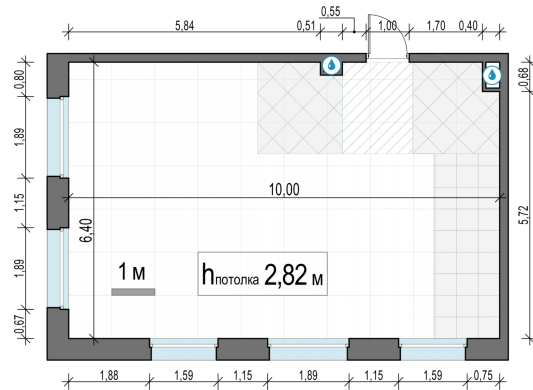

Планировка

С мебелью

2-комн. квартира №326, 62м²

Корпус 11.1, Секция 3, Этаж 15 из 17

13 600 000₽
219 355₽/м²

● м. «Медведково»

Отделка

Без отделки

Ввод

III квартал 2026

На этаже

На генплане

Квартира
на сайте

Скачано 24.06.2026 12:23