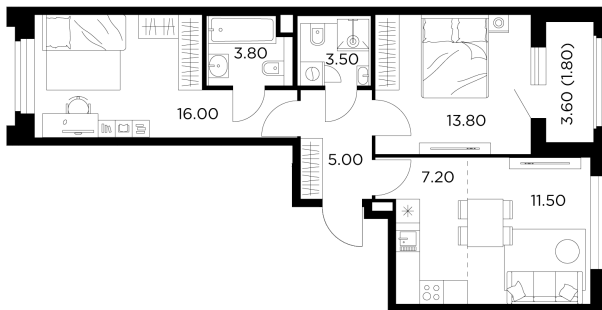

## Планировка

## С мебелью

+7 (495) 500-00-04

[ingrad.ru](http://ingrad.ru)

**3-комн. квартира №324, 62.6м<sup>2</sup>**

ЖК Белый Grad,  
Корпус 11.1, Секция 3, Этаж 14 из 17

**11 380 415₽**

181 796₽/м<sup>2</sup>

● Медведково