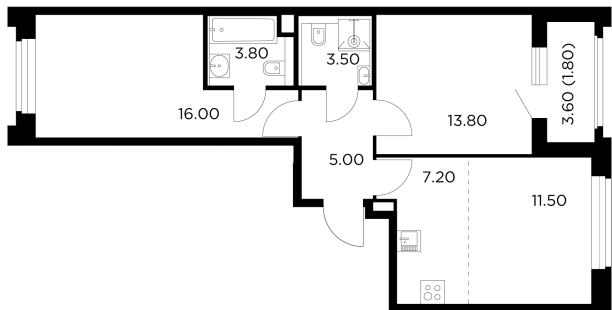

## С мебелью

+7 (495) 500-00-04

[ingrad.ru](http://ingrad.ru)

**3-комн. квартира №324, 62.6м<sup>2</sup>**

ЖК Белый Grad,  
Корпус 11.1, Секция 3, Этаж 14 из 17

**11 380 415₽**

181 796₽/м<sup>2</sup>

● Медведково