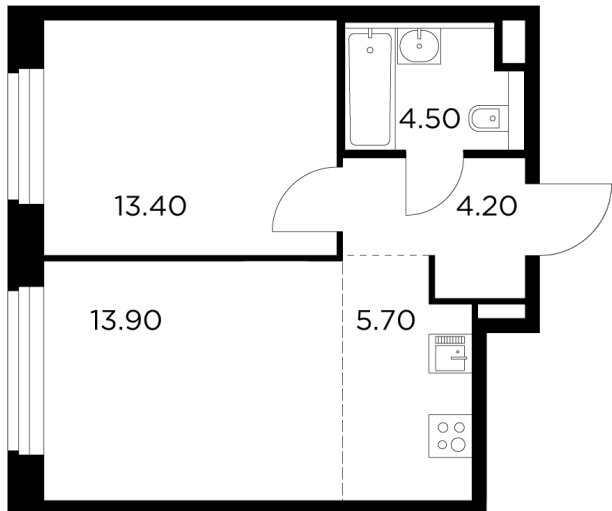

Планировка

С мебелью

+7 (495) 500-00-04

ingrad.ru

2-комн. квартира №323, 41.7м²

ЖК Белый Grad,
Корпус 11.1, Секция 3, Этаж 14 из 17

8 571 727₽

205 557₽/м²

● М Медведково

Отделка

Без отделки

Ввод

III квартал 2026

На этаже

На генплане

Квартира
на сайте