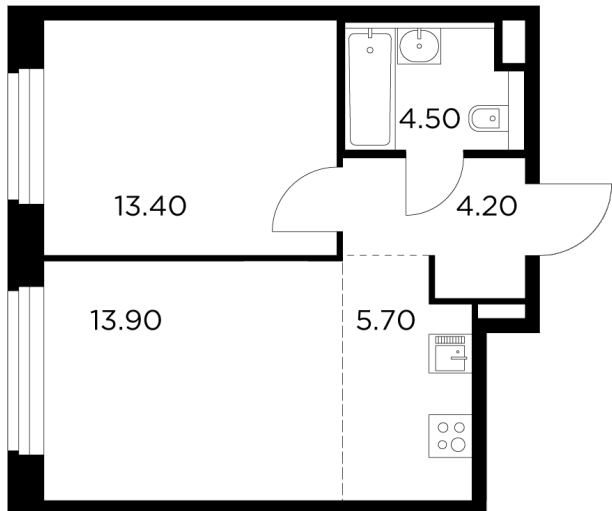

### С мебелью

+7 (495) 500-00-04

[ingrad.ru](http://ingrad.ru)

**2-комн. квартира №323, 41.7м<sup>2</sup>**

ЖК Белый Grad,  
Корпус 11.1, Секция 3, Этаж 14 из 17

**7 946 814₽**

190 571₽/м<sup>2</sup>

● Медведково