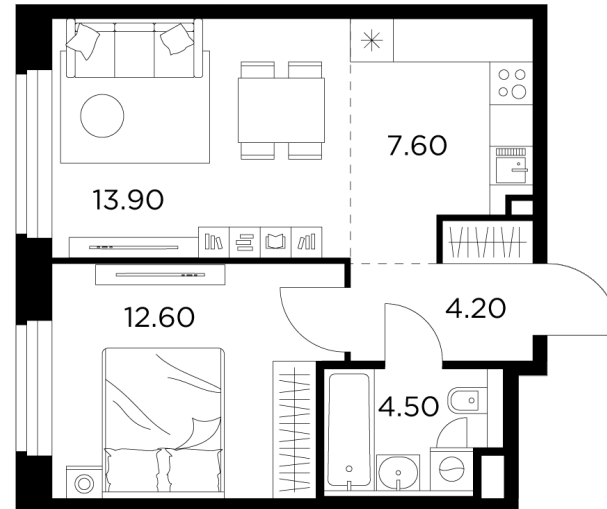

Планировка

С мебелью

+7 (495) 500-00-04
ingrad.ru

2-комн. квартира №322, 42.8м²

ЖК Белый Grad,
Корпус 11.1, Секция 3, Этаж 14 из 17

8 096 114Р

189 162Р/м²

● Медведково

Отделка

Без отделки

Ввод

III квартал 2026

На этаже

На генплане

Квартира
на сайте