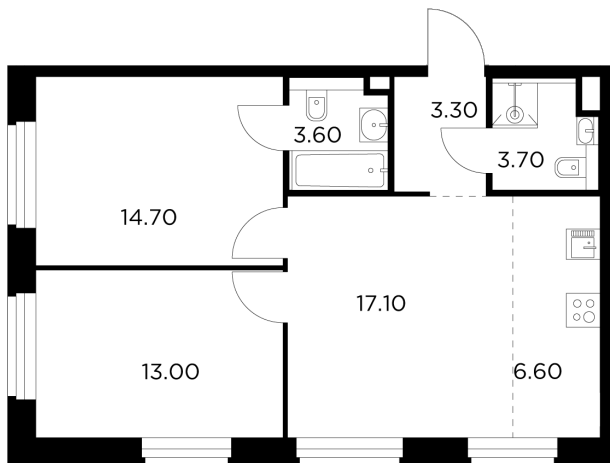

Планировка

С мебелью

+7 (495) 500-00-04

ingrad.ru

3-комн. квартира №320, 62м²

ЖК Белый Grad,
Корпус 11.1, Секция 3, Этаж 14 из 17

11 868 331₽

191 425₽/м²

● Медведково

Отделка

Без отделки

Ввод

III квартал 2026

На этаже

На генплане

Квартира
на сайте