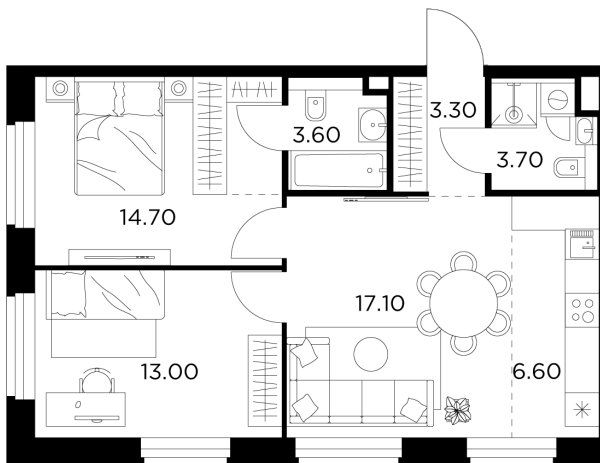

Планировка

С мебелью

+7 (495) 500-00-04

ingrad.ru

3-комн. квартира №320, 62м²

ЖК Белый Grad,
Корпус 11.1, Секция 3, Этаж 14 из 17

11 868 331₽

191 425₽/м²

● Медведково

Отделка

Без отделки

Ввод

III квартал 2026

На этаже

На генплане

Квартира
на сайте