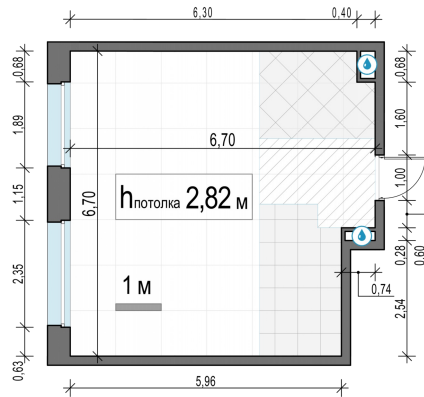

Планировка

С мебелью

**1-комн. квартира №317, 43.5м<sup>2</sup>**

Корпус 11.1, Секция 3, Этаж 13 из 17

**9 410 000₽**

216 322₽/м<sup>2</sup>

● м. «Медведково»

Отделка

Без отделки

Ввод

III квартал 2026

На этаже

На генплане

Квартира  
на сайте