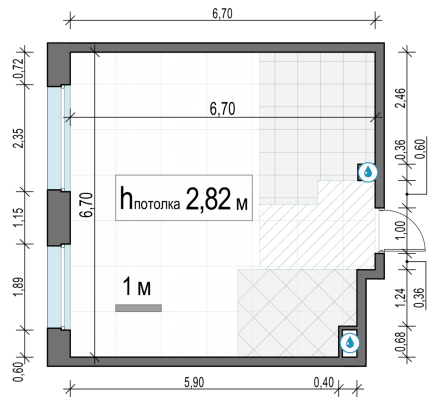

Планировка

С мебелью

1-комн. квартира №316, 42.8м²

Корпус 11.1, Секция 3, Этаж 13 из 17

8 880 000₽

207 477₽/м²

● м. «Медведково»

Отделка

Без отделки

Ввод

III квартал 2026

На этаже

На генплане

Квартира
на сайте