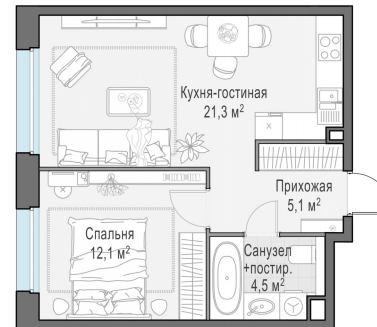

Планировка

С мебелью

1-комн. квартира №316, 42.8м²

Корпус 11.1, Секция 3, Этаж 13 из 17

8 880 000₽

207 477₽/м²

● м. «Медведково»

Отделка

Без отделки

Ввод

III квартал 2026

На этаже

На генплане

Квартира
на сайте