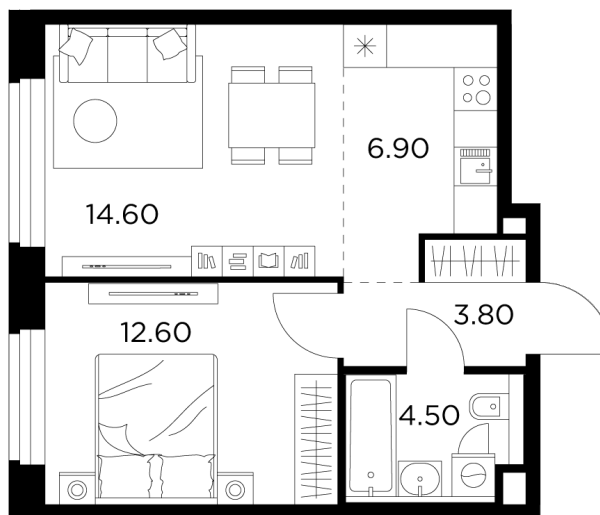

Планировка

С мебелью

+7 (495) 500-00-04

ingrad.ru

1-комн. квартира №315, 42.4м²

ЖК Белый Град,
Корпус 11.1, Секция 3, Этаж 13 из 17

9 140 000₽

215 567₽/м²

● м. «Медведково»

Отделка

Без отделки

Ввод

III квартал 2026

На этаже

На генплане

Квартира
на сайте