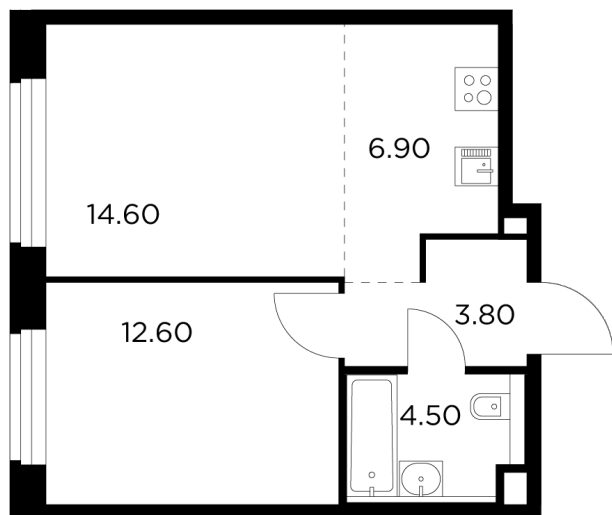

Планировка

С мебелью

+7 (495) 500-00-04

ingrad.ru

1-комн. квартира №315, 42.4м²

ЖК Белый Град,
Корпус 11.1, Секция 3, Этаж 13 из 17

9 140 000₽

215 567₽/м²

● м. «Медведково»

Отделка

Без отделки

Ввод

III квартал 2026

На этаже

На генплане

Квартира
на сайте