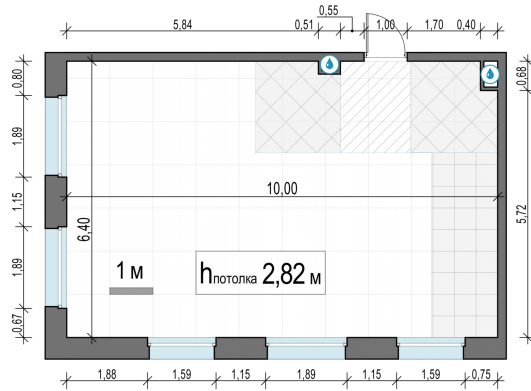

Планировка

С мебелью

**2-комн. квартира №314, 62м<sup>2</sup>**

Корпус 11.1, Секция 3, Этаж 13 из 17

**14 660 000₽**  
236 452₽/м<sup>2</sup>

● м. «Медведково»

Отделка

Без отделки

Ввод

III квартал 2026

На этаже

На генплане

Квартира  
на сайте

Скачано 22.04.2026 12:02