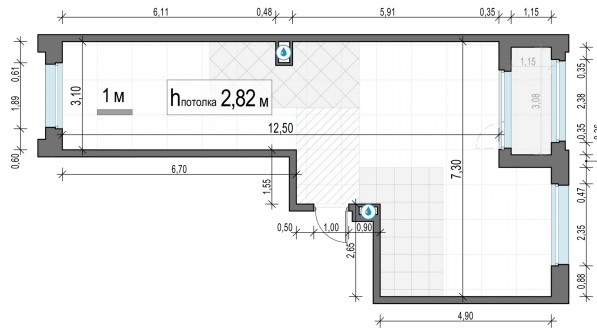

Планировка

С мебелью

**2-комн. квартира №312, 62.6м<sup>2</sup>**

Корпус 11.1, Секция 3, Этаж 12 из 17

**13 510 000₽**  
215 815₽/м<sup>2</sup>

● м. «Медведково»

Отделка

Без отделки

Ввод

III квартал 2026

Лоджия

На этаже

На генплане

Квартира  
на сайте