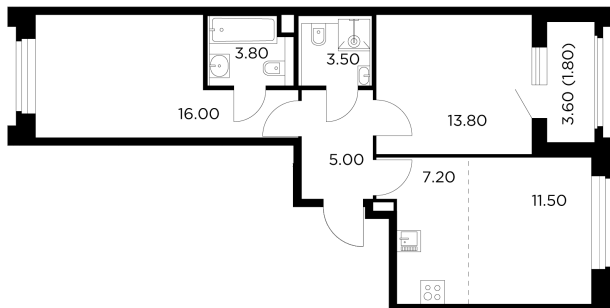

Планировка

С мебелью

+7 (495) 500-00-04

ingrad.ru

3-комн. квартира №306, 62.6м²

ЖК Белый Grad,
Корпус 11.1, Секция 3, Этаж 11 из 17

11 777 016₽

188 131₽/м²

● М Медведково

Отделка

Без отделки

Ввод

III квартал 2026

На этаже

На генплане

Квартира
на сайте