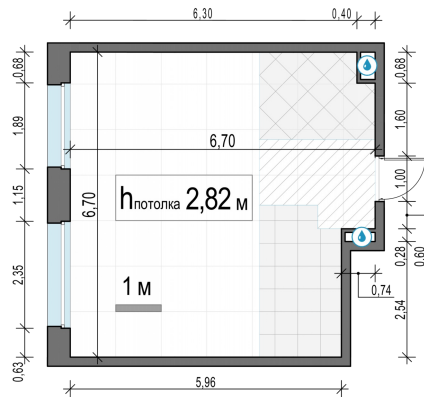

Планировка

С мебелью

1-комн. квартира №305, 43.4м²

Корпус 11.1, Секция 3, Этаж 11 из 17

8 830 000₽
203 457₽/м²

● м. «Медведково»

Отделка

Без отделки

Ввод

III квартал 2026

На этаже

На генплане

Квартира
на сайте