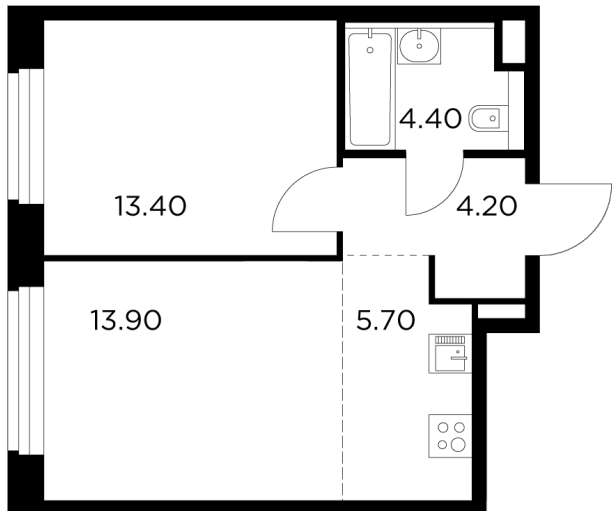

Планировка

С мебелью

+7 (495) 500-00-04

ingrad.ru

2-комн. квартира №305, 41.6м²

ЖК Белый Grad,
Корпус 11.1, Секция 3, Этаж 11 из 17

8 489 770₽

204 081₽/м²

● М Медведково

Отделка

Без отделки

Ввод

III квартал 2026

На этаже

На генплане

Квартира
на сайте