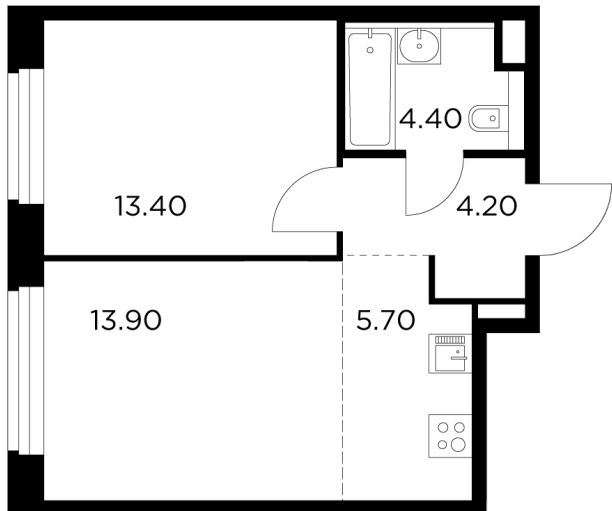

Планировка

С мебелью

+7 (495) 500-00-04

ingrad.ru

2-комн. квартира №305, 41.6м²

ЖК Белый Grad,
Корпус 11.1, Секция 3, Этаж 11 из 17

7 865 211₽

189 068₽/м²

● Медведково

Отделка

Без отделки

Ввод

III квартал 2026

На этаже

На генплане

Квартира
на сайте