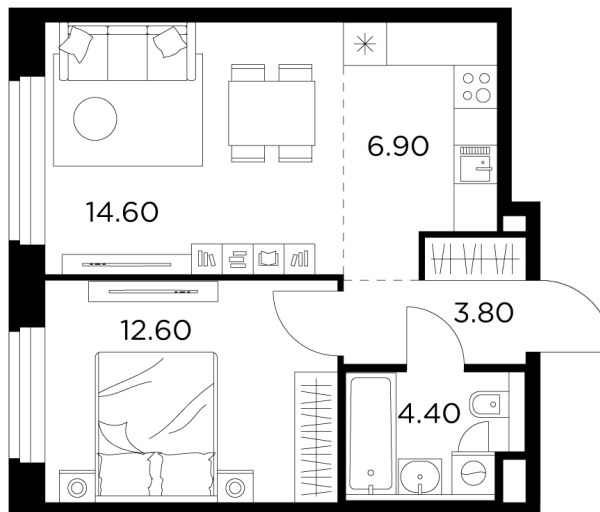

Планировка

С мебелью

+7 (495) 500-00-04

ingrad.ru

2-комн. квартира №303, 42.3м²

ЖК Белый Grad,
Корпус 11.1, Секция 3, Этаж 11 из 17

8 615 326₽

203 672₽/м²

● М Медведково

Отделка

Без отделки

Ввод

III квартал 2026

На этаже

На генплане

Квартира
на сайте