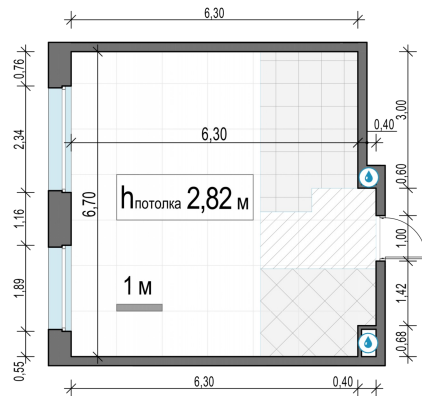

Планировка

С мебелью

**1-комн. квартира №303, 42.3м<sup>2</sup>**

Корпус 11.1, Секция 3, Этаж 11 из 17

**9 110 000₽**

215 367₽/м<sup>2</sup>

● м. «Медведково»

Отделка

Без отделки

Ввод

III квартал 2026

На этаже

На генплане

Квартира  
на сайте

Скачано 25.05.2026 05:43