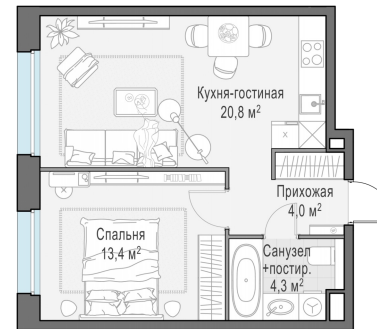

Планировка

С мебелью

**1-комн. квартира №303, 42.3м<sup>2</sup>**

Корпус 11.1, Секция 3, Этаж 11 из 17

**9 110 000₽**

215 367₽/м<sup>2</sup>

● м. «Медведково»

Отделка

Без отделки

Ввод

III квартал 2026

На этаже

На генплане

Квартира  
на сайте

Скачано 25.05.2026 05:43