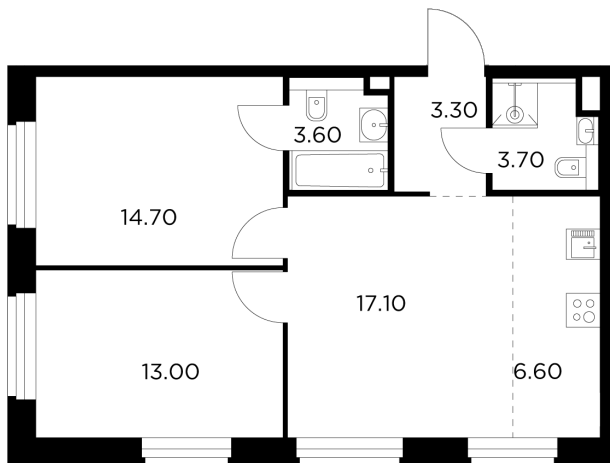

Планировка

С мебелью

+7 (495) 500-00-04

ingrad.ru

3-комн. квартира №302, 62м²

ЖК Белый Grad,
Корпус 11.1, Секция 3, Этаж 11 из 17

11 765 496₽

189 766₽/м²

● Медведково

Отделка

Без отделки

Ввод

III квартал 2026

На этаже

На генплане

Квартира
на сайте