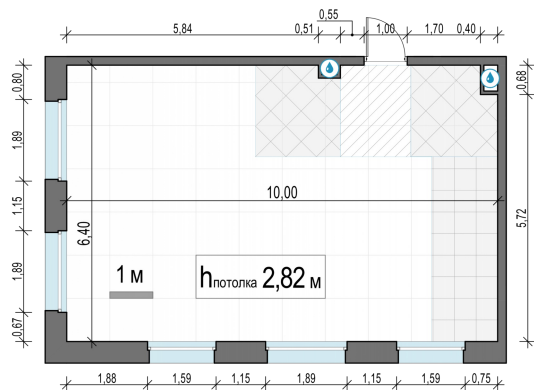

Планировка

С мебелью

2-комн. квартира №302, 62м²

Корпус 11.1, Секция 3, Этаж 11 из 17

13 960 000₽

225 162₽/м²

● м. «Медведково»

Отделка

Без отделки

Ввод

III квартал 2026

На этаже

На генплане

Квартира на сайте