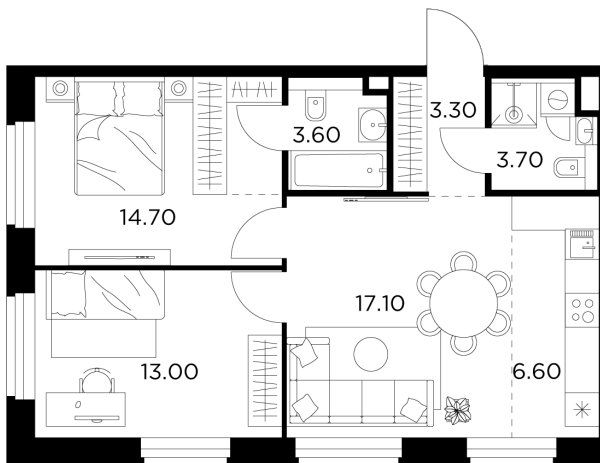

Планировка

С мебелью

+7 (495) 500-00-04

ingrad.ru

3-комн. квартира №302, 62м²

ЖК Белый Grad,
Корпус 11.1, Секция 3, Этаж 11 из 17

11 765 496₽

189 766₽/м²

● Медведково

Отделка

Без отделки

Ввод

III квартал 2026

На этаже

На генплане

Квартира
на сайте