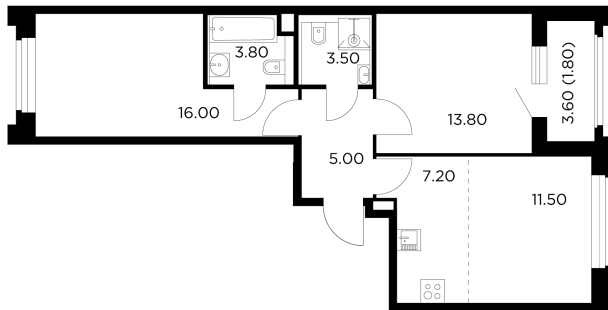

## Планировка

## С мебелью

+7 (495) 500-00-04

[ingrad.ru](http://ingrad.ru)

**3-комн. квартира №300, 62.6м<sup>2</sup>**

ЖК Белый Grad,  
Корпус 11.1, Секция 3, Этаж 10 из 17

**11 243 151₽**

179 603₽/м<sup>2</sup>

● Медведково