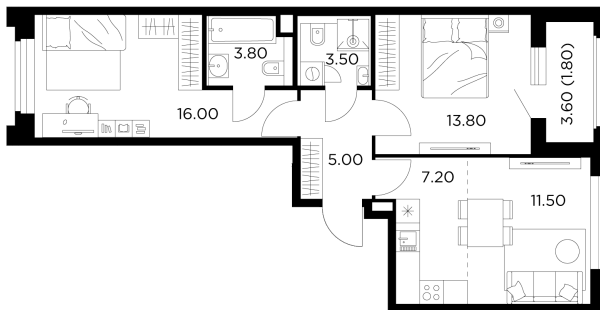

Планировка

С мебелью

+7 (495) 500-00-04

ingrad.ru

3-комн. квартира №300, 62.6м²

ЖК Белый Grad,
Корпус 11.1, Секция 3, Этаж 10 из 17

11 780 000₽

188 065₽/м²

● м. «Медведково»

Отделка

Без отделки

Ввод

III квартал 2026

На этаже

На генплане

Квартира
на сайте