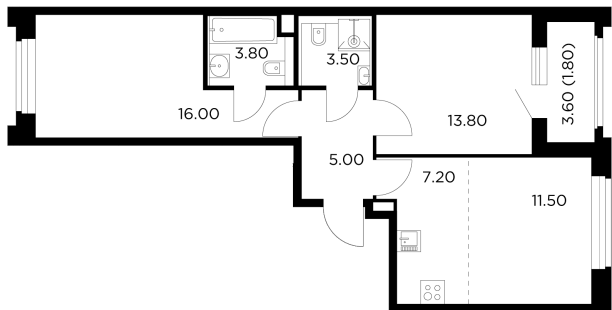

Планировка

С мебелью

+7 (495) 500-00-04

ingrad.ru

3-комн. квартира №300, 62.6м²

ЖК Белый Grad,
Корпус 11.1, Секция 3, Этаж 10 из 17

11 780 000₽

188 065₽/м²

● м. «Медведково»

Отделка

Без отделки

Ввод

III квартал 2026

На этаже

На генплане

Квартира
на сайте