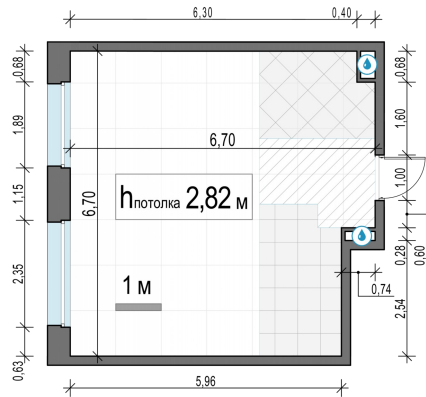

Планировка

С мебелью

1-комн. квартира №299, 43.4м²

Корпус 11.1, Секция 3, Этаж 10 из 17

9 220 000₽
212 443₽/м²

● м. «Медведково»

Отделка

Без отделки

Ввод

III квартал 2026

На этаже

На генплане

Квартира
на сайте

Скачано 25.05.2026 20:02