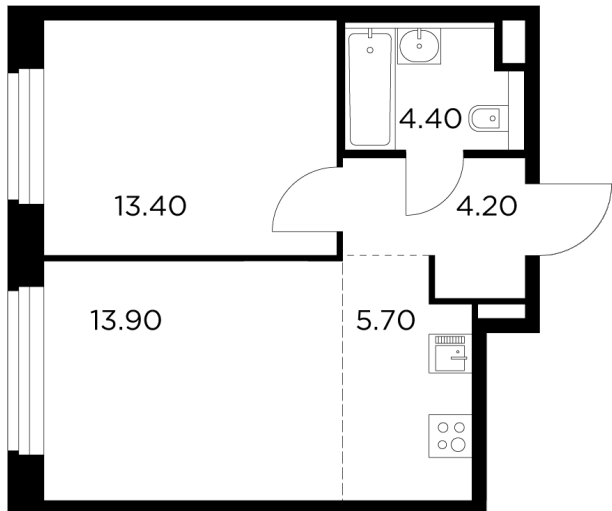

Планировка

С мебелью

+7 (495) 500-00-04

ingrad.ru

2-комн. квартира №299, 41.6м²

ЖК Белый Grad,
Корпус 11.1, Секция 3, Этаж 10 из 17

7 841 755₽

188 504₽/м²

● Медведково

Отделка

Без отделки

Ввод

III квартал 2026

На этаже

На генплане

Квартира
на сайте