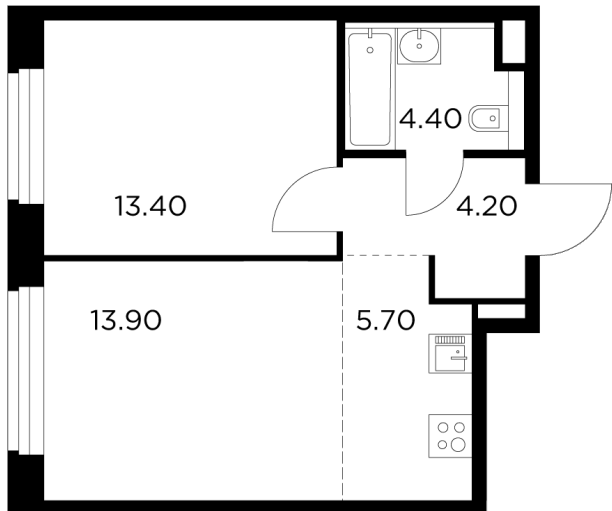

Планировка

С мебелью

+7 (495) 500-00-04

ingrad.ru

2-комн. квартира №299, 41.6м²

ЖК Белый Grad,
Корпус 11.1, Секция 3, Этаж 10 из 17

8 468 512₽

203 570₽/м²

● М Медведково

Отделка

Без отделки

Ввод

III квартал 2026

На этаже

На генплане

Квартира
на сайте