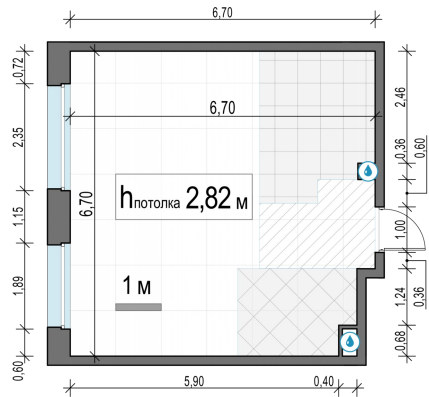

Планировка

С мебелью

1-комн. квартира №298, 42.7м²

Корпус 11.1, Секция 3, Этаж 10 из 17

9 110 000₽

213 349₽/м²

● м. «Медведково»

Отделка

Без отделки

Ввод

III квартал 2026

На этаже

На генплане

Квартира
на сайте