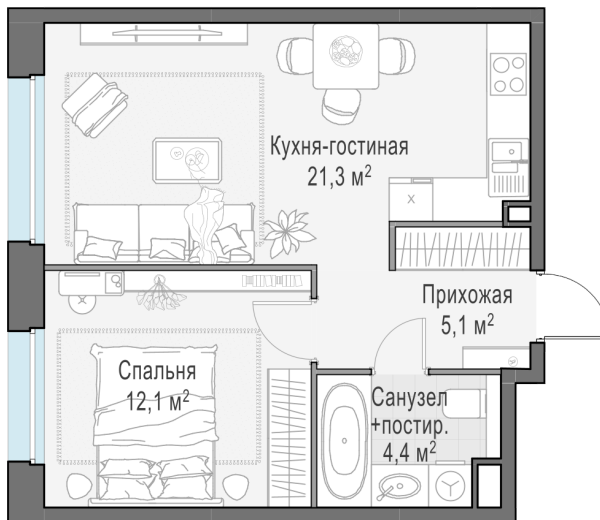

## Планировка

## С мебелью

+7 (495) 500-00-04

[ingrad.ru](http://ingrad.ru)

1-комн. квартира №298, 42.7м<sup>2</sup>

ЖК Белый Град,  
Корпус 11.1, Секция 3, Этаж 10 из 17

6 770 000₽

158 549₽/м<sup>2</sup>

● м. «Медведково»