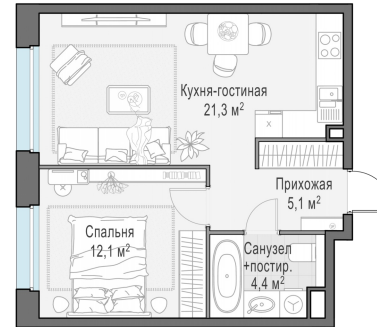

Планировка

С мебелью

1-комн. квартира №298, 42.7м²

Корпус 11.1, Секция 3, Этаж 10 из 17

9 110 000₽

213 349₽/м²

● м. «Медведково»

Отделка

Без отделки

Ввод

III квартал 2026

На этаже

На генплане

Квартира
на сайте