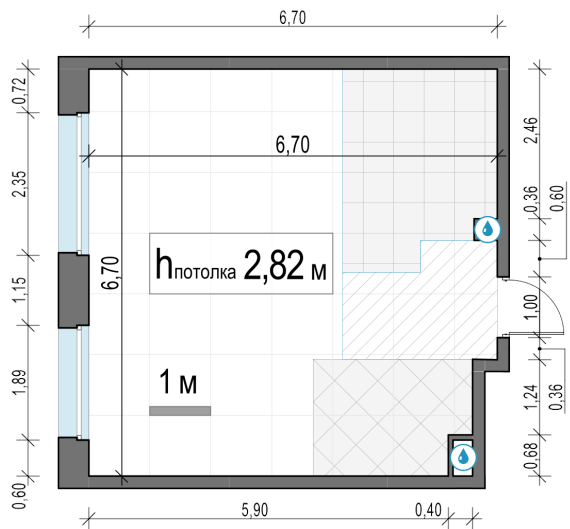

## Планировка

## С мебелью

+7 (495) 500-00-04

[ingrad.ru](http://ingrad.ru)

1-комн. квартира №298, 42.7м<sup>2</sup>

ЖК Белый Град,  
Корпус 11.1, Секция 3, Этаж 10 из 17

6 770 000₽

158 549₽/м<sup>2</sup>

● м. «Медведково»