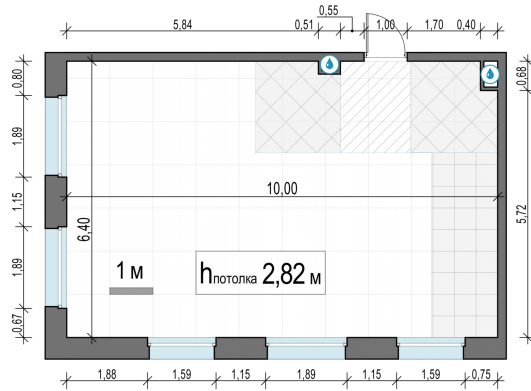

Планировка

С мебелью

2-комн. квартира №296, 62м²

Корпус 11.1, Секция 3, Этаж 10 из 17

14 420 000₽
232 581₽/м²

● м. «Медведково»

Отделка

Без отделки

Ввод

III квартал 2026

На этаже

На генплане

Квартира на сайте

Скачано 16.04.2026 13:07