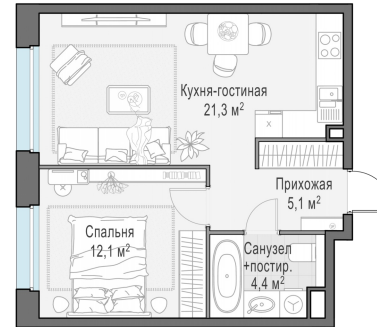

Планировка

С мебелью

1-комн. квартира №292, 42.7м²

Корпус 11.1, Секция 3, Этаж 9 из 17

9 050 000₽

211 944₽/м²

● м. «Медведково»

Отделка

Без отделки

Ввод

III квартал 2026

На этаже

На генплане

Квартира
на сайте

Скачано 30.04.2026 18:33