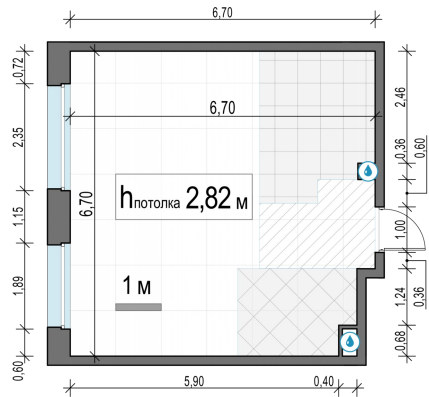

Планировка

С мебелью

1-комн. квартира №292, 42.7м²

Корпус 11.1, Секция 3, Этаж 9 из 17

9 050 000₽

211 944₽/м²

● м. «Медведково»

Отделка

Без отделки

Ввод

III квартал 2026

На этаже

На генплане

Квартира
на сайте

Скачано 30.04.2026 18:33