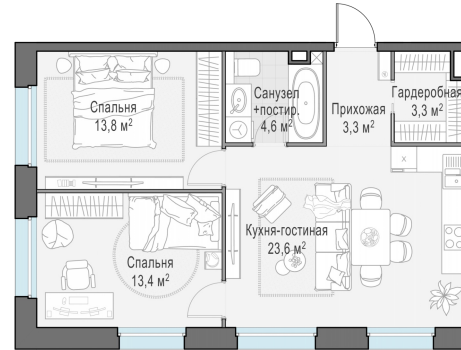

Планировка

С мебелью

**2-комн. квартира №290, 62м<sup>2</sup>**

Корпус 11.1, Секция 3, Этаж 9 из 17

**14 330 000₽**  
231 130₽/м<sup>2</sup>

● м. «Медведково»

Отделка

Без отделки

Ввод

III квартал 2026

На этаже

На генплане

Квартира на сайте

Скачано 27.06.2026 07:10