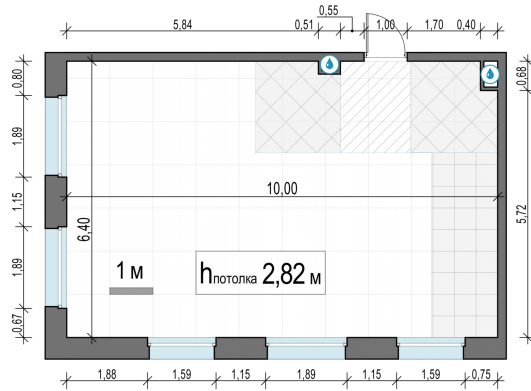

Планировка

С мебелью

**2-комн. квартира №290, 62м<sup>2</sup>**

Корпус 11.1, Секция 3, Этаж 9 из 17

**14 330 000₽**  
231 130₽/м<sup>2</sup>

● м. «Медведково»

Отделка

Без отделки

Ввод

III квартал 2026

На этаже

На генплане

Квартира на сайте

Скачано 27.06.2026 07:10