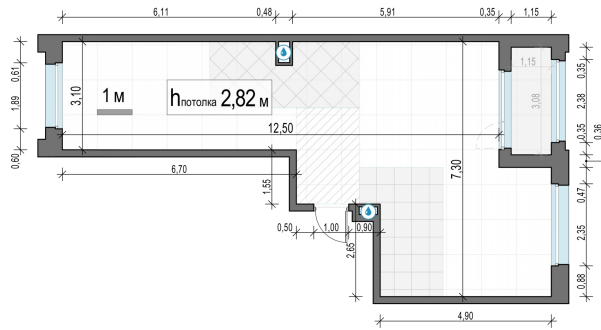

Планировка

С мебелью

2-комн. квартира №288, 62.6м²

Корпус 11.1, Секция 3, Этаж 8 из 17

13 690 000₽
218 691₽/м²

● м. «Медведково»

Отделка

Без отделки

Ввод

III квартал 2026

Лоджия

На этаже

На генплане

Квартира
на сайте