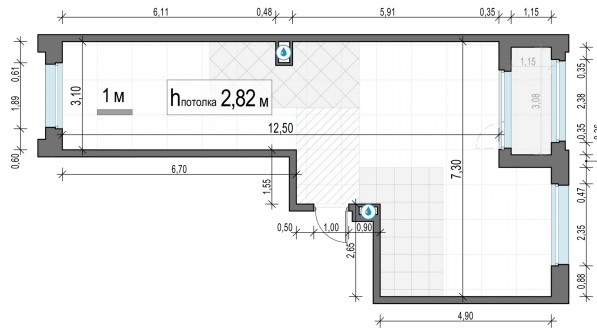

Планировка

С мебелью

2-комн. квартира №288, 62.6м²

Корпус 11.1, Секция 3, Этаж 8 из 17

13 690 000₽
218 691₽/м²

● м. «Медведково»

Отделка

Без отделки

Ввод

III квартал 2026

Лоджия

На этаже

На генплане

Квартира
на сайте

Скачано 24.06.2026 16:29