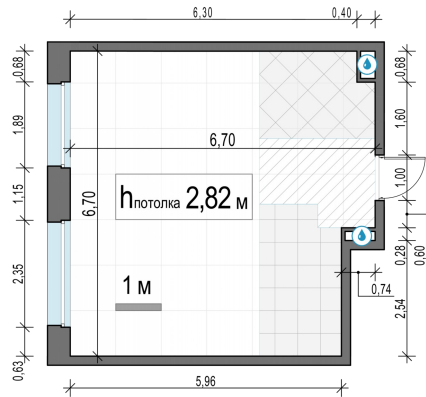

Планировка

С мебелью

1-комн. квартира №287, 43.4м²

Корпус 11.1, Секция 3, Этаж 8 из 17

9 080 000₽

209 217₽/м²

● м. «Медведково»

Отделка

Без отделки

Ввод

III квартал 2026

На этаже

На генплане

Квартира на сайте