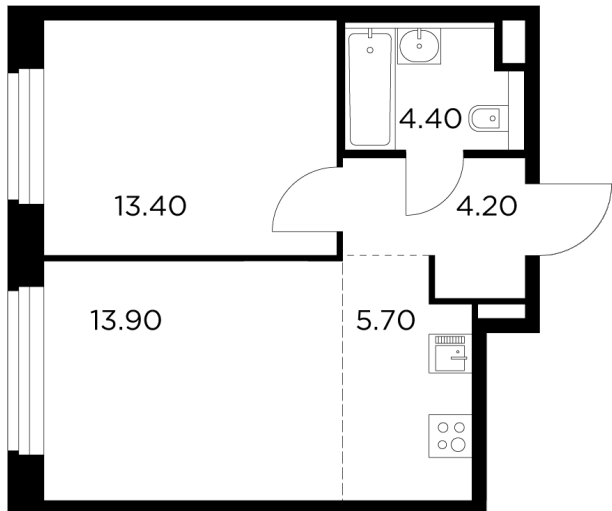

### С мебелью

+7 (495) 500-00-04

[ingrad.ru](http://ingrad.ru)

**2-комн. квартира №287, 41.6м<sup>2</sup>**

ЖК Белый Grad,  
Корпус 11.1, Секция 3, Этаж 8 из 17

**7 794 846₽**

187 376₽/м<sup>2</sup>

● Медведково