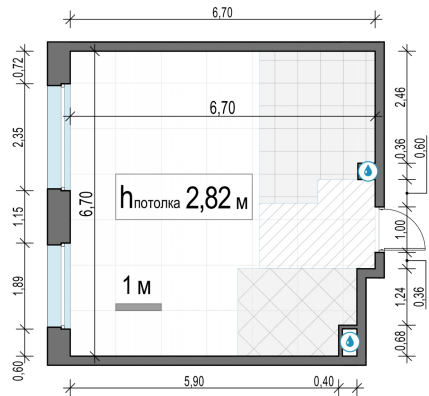

Планировка

С мебелью

1-комн. квартира №286, 42.7м²

Корпус 11.1, Секция 3, Этаж 8 из 17

8 690 000₽

203 513₽/м²

● м. «Медведково»

Отделка

Без отделки

Ввод

III квартал 2026

На этаже

На генплане

Квартира
на сайте

Скачано 31.05.2026 07:49