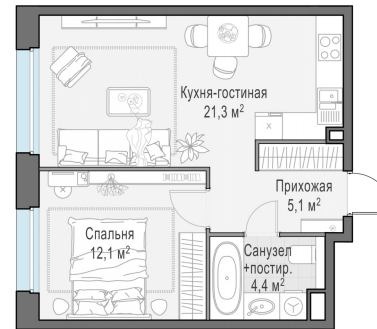

Планировка

С мебелью

1-комн. квартира №286, 42.7м²

Корпус 11.1, Секция 3, Этаж 8 из 17

8 690 000₽

203 513₽/м²

● м. «Медведково»

Отделка

Без отделки

Ввод

III квартал 2026

На этаже

На генплане

Квартира
на сайте

Скачано 31.05.2026 07:49