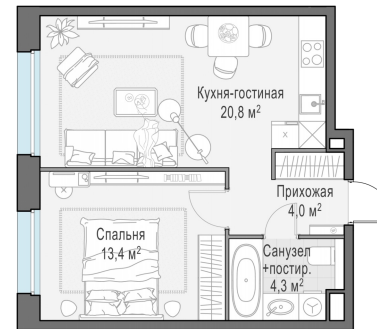

Планировка

С мебелью

1-комн. квартира №285, 42.3м²

Корпус 11.1, Секция 3, Этаж 8 из 17

9 070 000₽

214 421₽/м²

● м. «Медведково»

Отделка

Без отделки

Ввод

III квартал 2026

На этаже

На генплане

Квартира
на сайте

Скачано 25.05.2026 12:59