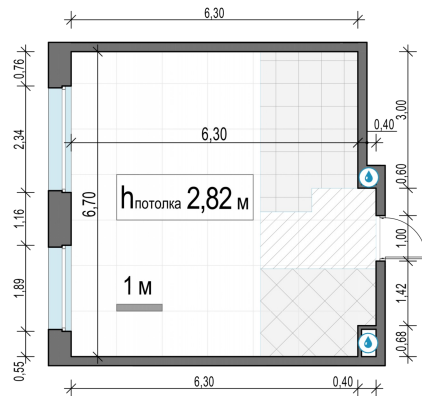

Планировка

С мебелью

1-комн. квартира №285, 42.3м²

Корпус 11.1, Секция 3, Этаж 8 из 17

9 070 000₽

214 421₽/м²

● м. «Медведково»

Отделка

Без отделки

Ввод

III квартал 2026

На этаже

На генплане

Квартира
на сайте

Скачано 25.05.2026 12:59