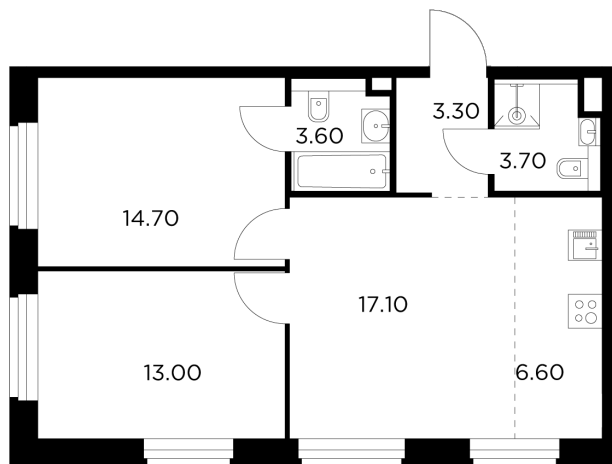

Планировка

С мебелью

+7 (495) 500-00-04

ingrad.ru

2-комн. квартира №284, 62м²

ЖК Белый Град,
Корпус 11.1, Секция 3, Этаж 8 из 17

12 420 000₽

200 323₽/м²

● м. «Медведково»

Отделка

Без отделки

Ввод

III квартал 2026

На этаже

На генплане

Квартира
на сайте