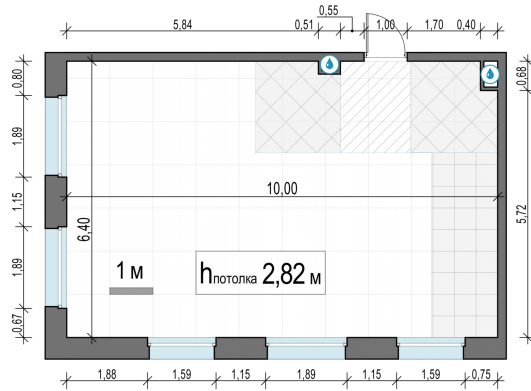

Планировка

С мебелью

2-комн. квартира №284, 62м²

Корпус 11.1, Секция 3, Этаж 8 из 17

15 010 000₽
242 097₽/м²

● м. «Медведково»

Отделка

Без отделки

Ввод

III квартал 2026

На этаже

На генплане

Квартира
на сайте

Скачано 26.05.2026 22:39