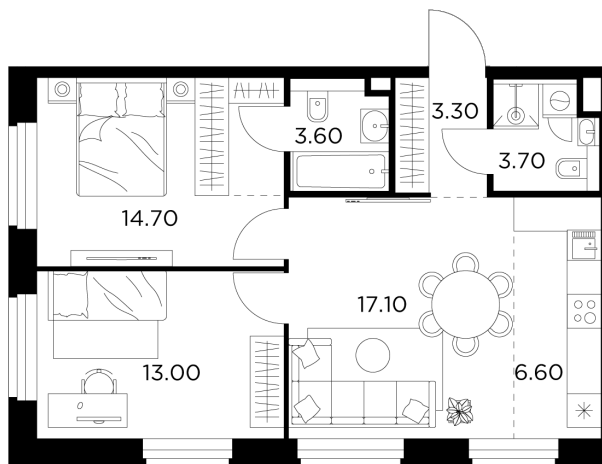

Планировка

С мебелью

+7 (495) 500-00-04

ingrad.ru

2-комн. квартира №284, 62м²

ЖК Белый Град,
Корпус 11.1, Секция 3, Этаж 8 из 17

12 420 000₽

200 323₽/м²

● м. «Медведково»

Отделка

Без отделки

Ввод

III квартал 2026

На этаже

На генплане

Квартира
на сайте