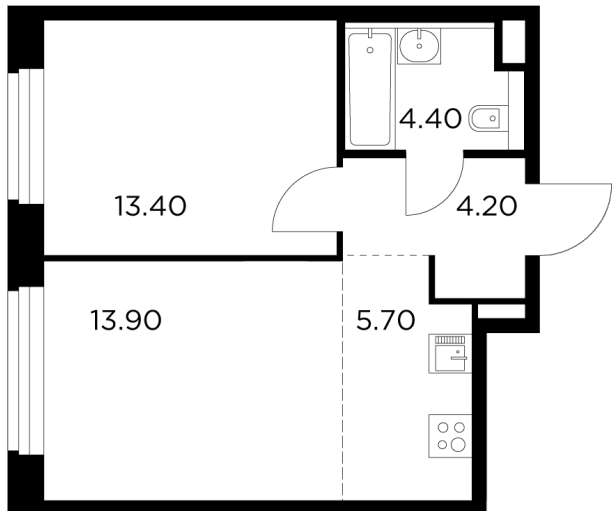

Планировка

С мебелью

+7 (495) 500-00-04

ingrad.ru

2-комн. квартира №281, 41.6м²

ЖК Белый Grad,
Корпус 11.1, Секция 3, Этаж 7 из 17

8 391 935₽

201 729₽/м²

● М Медведково

Отделка

Без отделки

Ввод

III квартал 2026

На этаже

На генплане

Квартира
на сайте