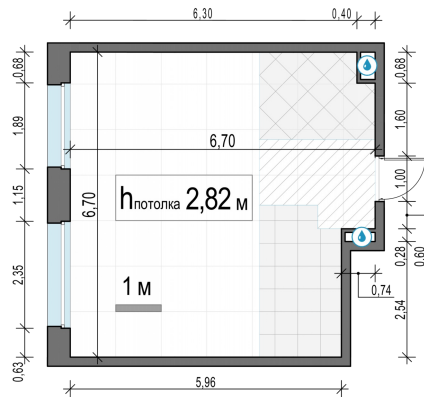

Планировка

С мебелью

1-комн. квартира №281, 43.4м²

Корпус 11.1, Секция 3, Этаж 7 из 17

9 180 000₽
211 521₽/м²

● м. «Медведково»

Отделка

Без отделки

Ввод

III квартал 2026

На этаже

На генплане

Квартира
на сайте