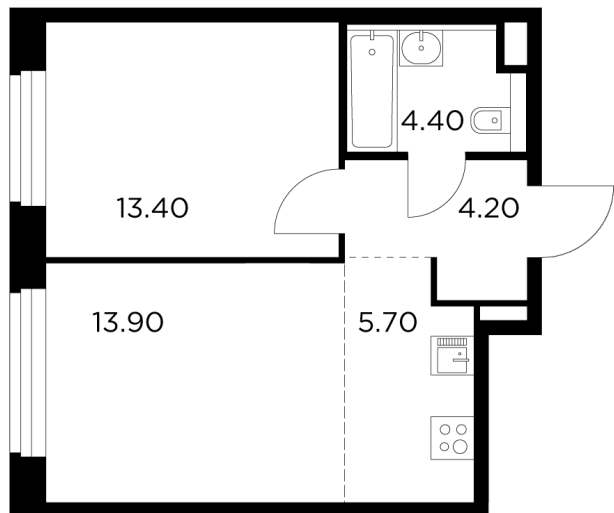

Планировка

С мебелью

+7 (495) 500-00-04

ingrad.ru

2-комн. квартира №281, 41.6м²

ЖК Белый Grad,
Корпус 11.1, Секция 3, Этаж 7 из 17

8 404 656Р

202 035Р/м²

● М Медведково

Отделка

Без отделки

Ввод

III квартал 2026

На этаже

На генплане

Квартира
на сайте