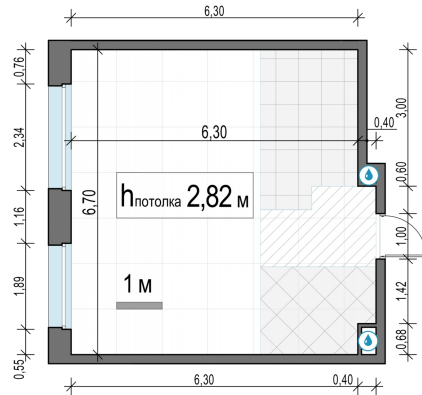

Планировка

С мебелью

1-комн. квартира №279, 42.3м²

Корпус 11.1, Секция 3, Этаж 7 из 17

8 890 000₽

210 166₽/м²

● м. «Медведково»

Отделка

Без отделки

Ввод

III квартал 2026

На этаже

На генплане

Квартира
на сайте

Скачано 30.04.2026 05:25