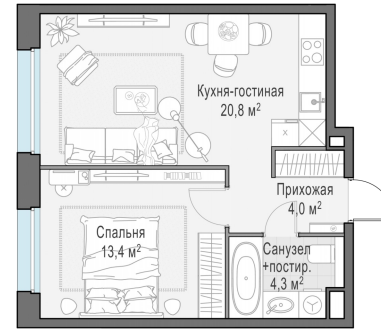

Планировка

С мебелью

1-комн. квартира №279, 42.3м²

Корпус 11.1, Секция 3, Этаж 7 из 17

8 890 000₽

210 166₽/м²

● м. «Медведково»

Отделка

Без отделки

Ввод

III квартал 2026

На этаже

На генплане

Квартира
на сайте

Скачано 30.04.2026 05:25