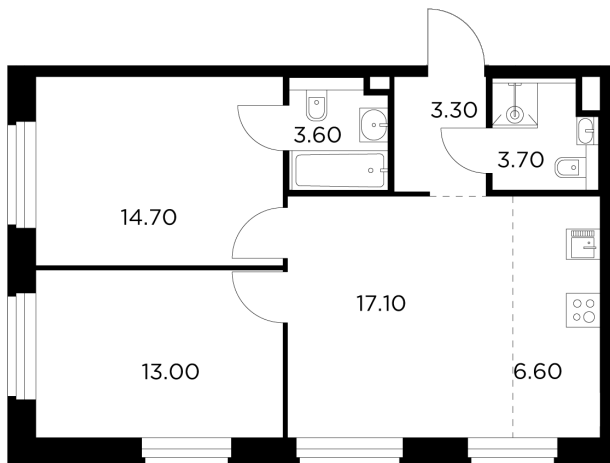

Планировка

С мебелью

+7 (495) 500-00-04

ingrad.ru

3-комн. квартира №278, 62м²

ЖК Белый Grad,
Корпус 11.1, Секция 3, Этаж 7 из 17

11 620 318₽

187 424₽/м²

● Медведково

Отделка

Без отделки

Ввод

III квартал 2026

На этаже

На генплане

Квартира
на сайте