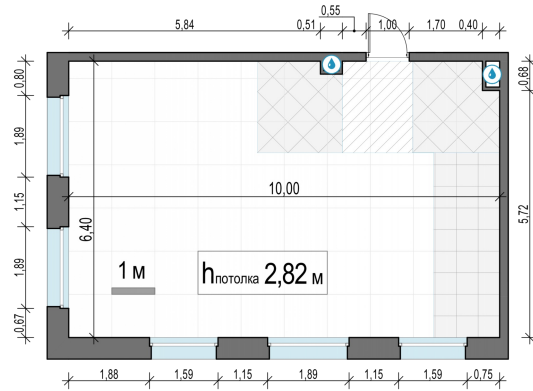

Планировка

С мебелью

**2-комн. квартира №278, 62м<sup>2</sup>**

Корпус 11.1, Секция 3, Этаж 7 из 17

**14 030 000₽**  
226 291₽/м<sup>2</sup>

● м. «Медведково»

Отделка

Без отделки

Ввод

III квартал 2026

На этаже

На генплане

Квартира  
на сайте