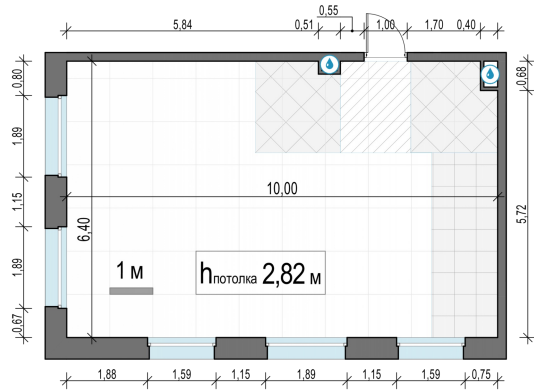

Планировка

С мебелью

2-комн. квартира №278, 62м²

Корпус 11.1, Секция 3, Этаж 7 из 17

14 600 000₽
235 484₽/м²

● м. «Медведково»

Отделка

Без отделки

Ввод

III квартал 2026

На этаже

На генплане

Квартира
на сайте

Скачано 15.04.2026 20:00