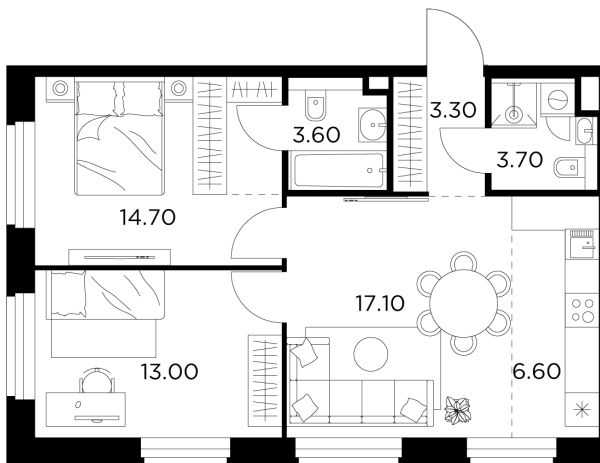

Планировка

С мебелью

+7 (495) 500-00-04

ingrad.ru

3-комн. квартира №278, 62м²

ЖК Белый Grad,
Корпус 11.1, Секция 3, Этаж 7 из 17

11 620 318₽

187 424₽/м²

● Медведково

Отделка

Без отделки

Ввод

III квартал 2026

На этаже

На генплане

Квартира
на сайте