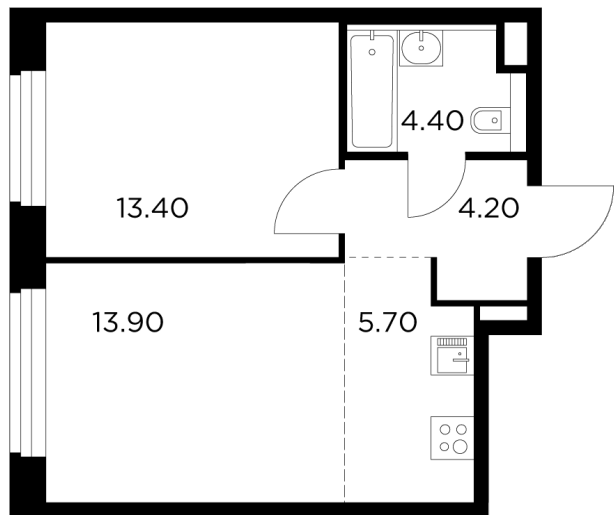

### С мебелью

+7 (495) 500-00-04

[ingrad.ru](http://ingrad.ru)

1-комн. квартира №275, 41.6м<sup>2</sup>

ЖК Белый Град,  
Корпус 11.1, Секция 3, Этаж 6 из 17

8 830 000₽

212 260₽/м<sup>2</sup>

● м. «Медведково»