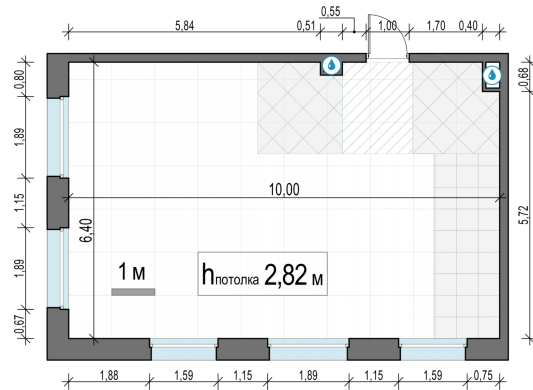

Планировка

С мебелью

2-комн. квартира №272, 62м²

Корпус 11.1, Секция 3, Этаж 6 из 17

14 640 000₽

236 130₽/м²

● м. «Медведково»

Отделка

Без отделки

Ввод

III квартал 2026

На этаже

На генплане

Квартира
на сайте

Скачано 25.05.2026 17:03