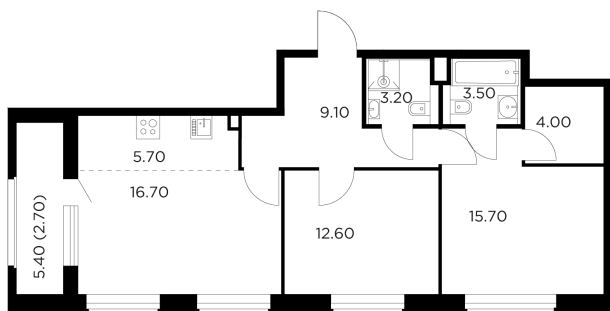

Планировка

С мебелью

+7 (495) 500-00-04

ingrad.ru

2-комн. квартира №271, 73.2м²

ЖК Белый Град,
Корпус 11.1, Секция 3, Этаж 6 из 17

13 220 000₽

180 602₽/м²

● м. «Медведково»

Отделка

Без отделки

Ввод

III квартал 2026

Лоджия Балкон

На этаже

На генплане