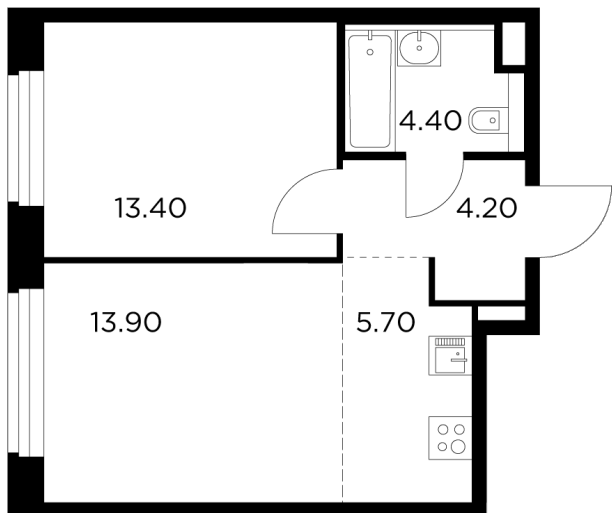

Планировка

С мебелью

+7 (495) 500-00-04

ingrad.ru

1-комн. квартира №269, 41.6м²

ЖК Белый Град,
Корпус 11.1, Секция 3, Этаж 5 из 17

8 810 000₽

211 779₽/м²

● м. «Медведково»

Отделка

Без отделки

Ввод

III квартал 2026

На этаже

На генплане

Квартира
на сайте