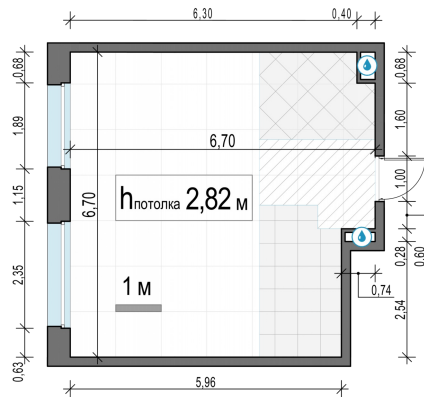

Планировка

С мебелью

1-комн. квартира №263, 43.4м²

Корпус 11.1, Секция 3, Этаж 4 из 17

8 580 000₽

197 696₽/м²

● м. «Медведково»

Отделка

Без отделки

Ввод

III квартал 2026

На этаже

На генплане

Квартира
на сайте