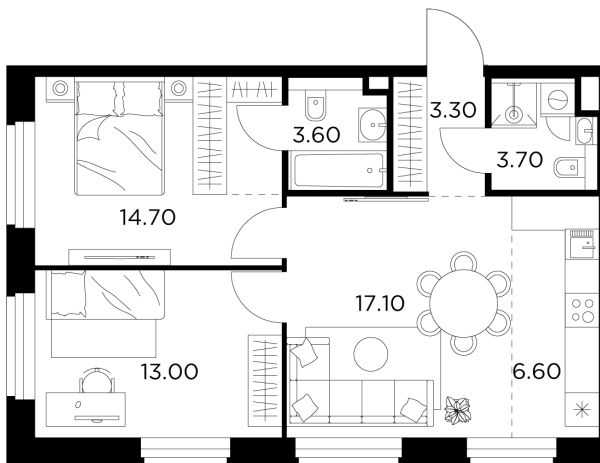

Планировка

С мебелью

+7 (495) 500-00-04

ingrad.ru

3-комн. квартира №260, 62м²

ЖК Белый Grad,
Корпус 11.1, Секция 3, Этаж 4 из 17

11 517 484₽

185 766₽/м²

● Медведково

Отделка

Без отделки

Ввод

III квартал 2026

На этаже

На генплане

Квартира
на сайте