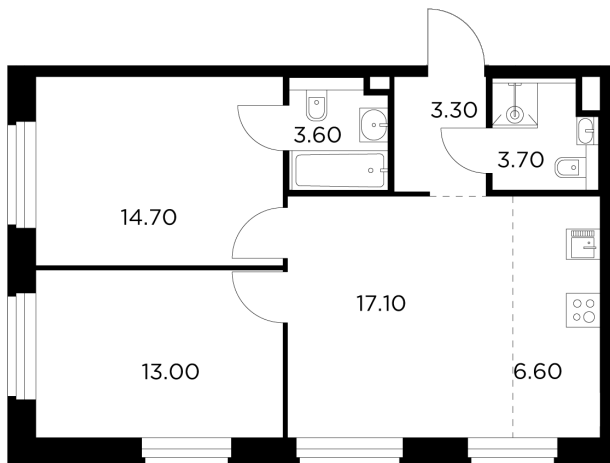

Планировка

С мебелью

+7 (495) 500-00-04

ingrad.ru

3-комн. квартира №260, 62м²

ЖК Белый Grad,
Корпус 11.1, Секция 3, Этаж 4 из 17

11 517 484₽

185 766₽/м²

● Медведково

Отделка

Без отделки

Ввод

III квартал 2026

На этаже

На генплане

Квартира
на сайте