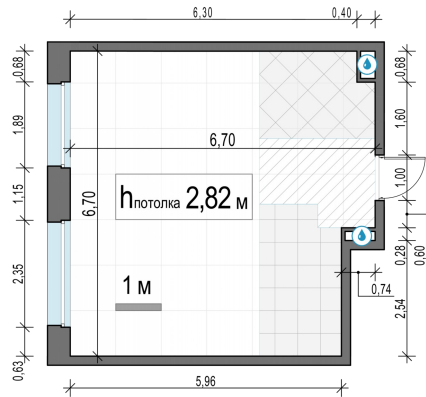

Планировка

С мебелью

**1-комн. квартира №257, 43.4м<sup>2</sup>**

Корпус 11.1, Секция 3, Этаж 3 из 17

**8 960 000₽**

206 452₽/м<sup>2</sup>

● м. «Медведково»

Отделка

Без отделки

Ввод

III квартал 2026

На этаже

На генплане

Квартира  
на сайте