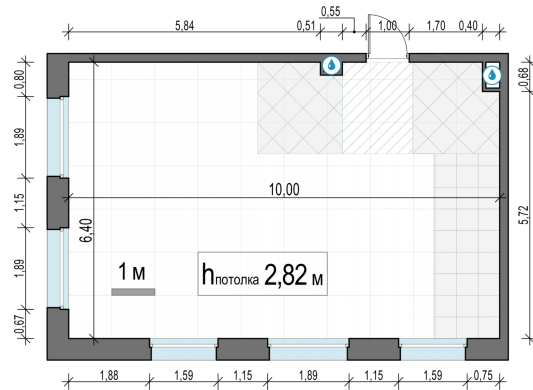

Планировка

С мебелью

2-комн. квартира №254, 62м²

Корпус 11.1, Секция 3, Этаж 3 из 17

13 570 000₽

218 871₽/м²

● м. «Медведково»

Отделка

Без отделки

Ввод

III квартал 2026

На этаже

На генплане

Квартира на сайте

Скачано 29.04.2026 22:22