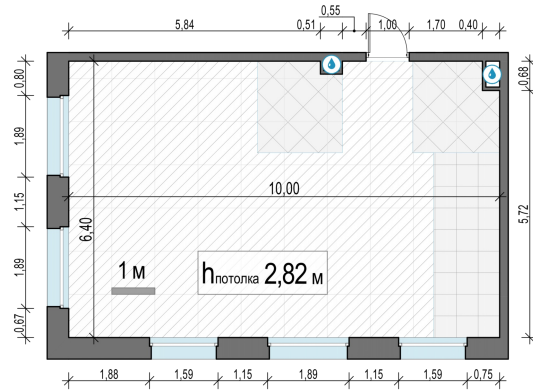

Планировка

С мебелью

**2-комн. квартира №248, 62м<sup>2</sup>**

Корпус 11.1, Секция 3, Этаж 2 из 17

**12 990 000₽**  
209 517₽/м<sup>2</sup>

● м. «Медведково»

Отделка

Без отделки

Ввод

III квартал 2026

На этаже

На генплане

Квартира  
на сайте