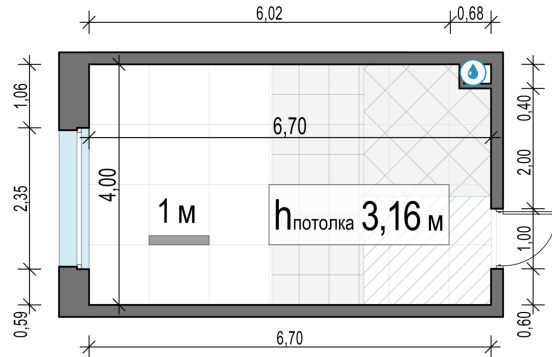

Планировка

С мебелью

Студия №244, 26.1м²

Корпус 11.1, Секция 2, Этаж 23 из 23

6 460 000₽
247 510₽/м²

● м. «Медведково»

Отделка

Без отделки

Ввод

III квартал 2026

На этаже

На генплане

Квартира
на сайте