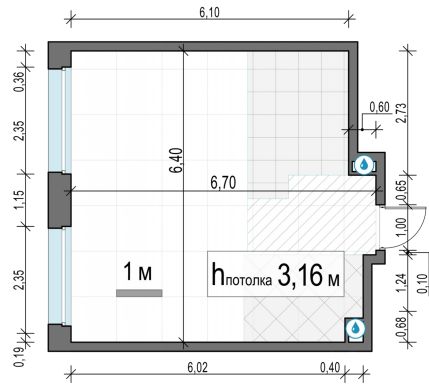

Планировка

С мебелью

**1-комн. квартира №243, 39.5м<sup>2</sup>**

Корпус 11.1, Секция 2, Этаж 23 из 23

**9 300 000₽**  
235 444₽/м<sup>2</sup>

● м. «Медведково»

Отделка

Без отделки

Ввод

III квартал 2026

На этаже

На генплане

Квартира  
на сайте