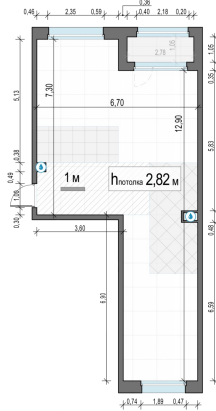

Планировка

С мебелью

**2-комн. квартира №240, 65.4м<sup>2</sup>**

Корпус 11.1, Секция 2, Этаж 22 из 23

**13 540 000₽**

207 034₽/м<sup>2</sup>

● м. «Медведково»

Отделка

Без отделки

Ввод

III квартал 2026

Лоджия

На этаже

На генплане

Квартира на сайте

Скачано 30.05.2026 16:43