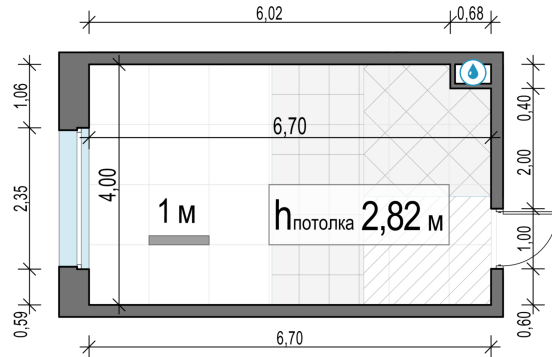

Планировка

С мебелью

## Студия №238, 26.1м²

Корпус 11.1, Секция 2, Этаж 22 из 23

**6 180 000₽**

236 782₽/м²

● м. «Медведково»

Отделка

Без отделки

Ввод