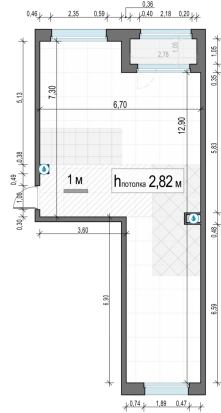

Планировка

С мебелью

2-комн. квартира №234, 65.4м²

Корпус 11.1, Секция 2, Этаж 21 из 23

13 550 000₽

207 187₽/м²

● м. «Медведково»

Отделка

Без отделки

Ввод

III квартал 2026

Лоджия

На этаже

На генплане

Квартира на сайте

Скачано 24.06.2026 03:22