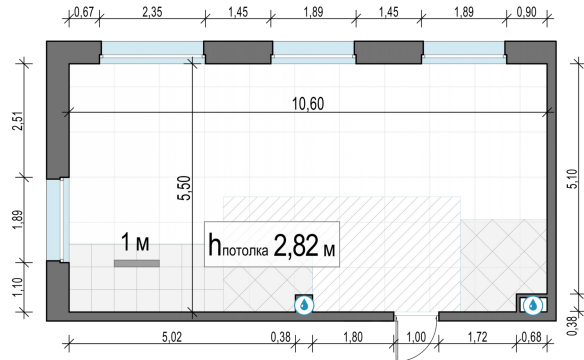

Планировка

С мебелью

2-комн. квартира №233, 56м²

Корпус 11.1, Секция 2, Этаж 21 из 23

12 800 000₽

228 572₽/м²

● м. «Медведково»

Отделка

Без отделки

Ввод

III квартал 2026

На этаже

На генплане

Квартира
на сайте

Скачано 30.04.2026 21:30