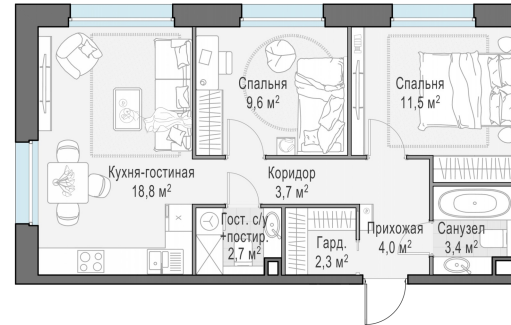

Планировка

С мебелью

2-комн. квартира №233, 56м²

Корпус 11.1, Секция 2, Этаж 21 из 23

12 800 000₽

228 572₽/м²

● м. «Медведково»

Отделка

Без отделки

Ввод

III квартал 2026

На этаже

На генплане

Квартира
на сайте

Скачано 30.04.2026 21:30