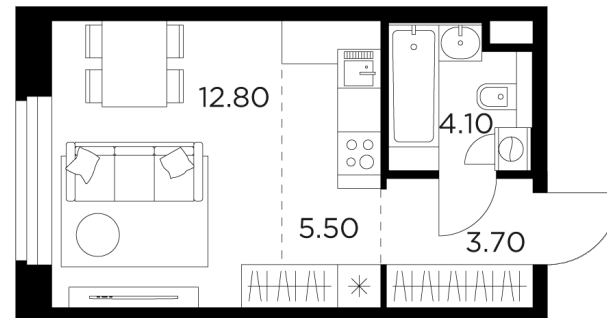

Планировка

С мебелью

+7 (495) 500-00-04
ingrad.ru

Студия №232, 26.1м²

ЖК Белый Grad,
Корпус 11.1, Секция 2, Этаж 21 из 23

6 216 357Р
238 175Р/м²

● Медведково

Отделка Без отделки
Ввод III квартал 2026

На этаже

На генплане

Квартира
на сайте