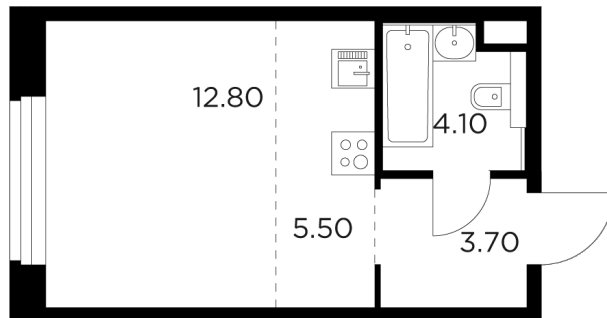

Планировка

С мебелью

+7 (495) 500-00-04
ingrad.ru

Студия №232, 26.1м²

ЖК Белый Grad,
Корпус 11.1, Секция 2, Этаж 21 из 23

6 216 357Р
238 175Р/м²

● Медведково

Отделка Без отделки
Ввод III квартал 2026

На этаже

На генплане

Квартира
на сайте