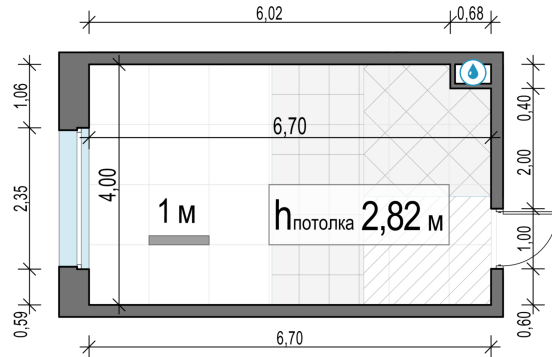

Планировка

С мебелью

Студия №232, 26.1м²

Корпус 11.1, Секция 2, Этаж 21 из 23

6 150 000₽

235 633₽/м²

● м. «Медведково»

Отделка

Без отделки

Ввод

III квартал 2026

На этаже

На генплане

Квартира
на сайте