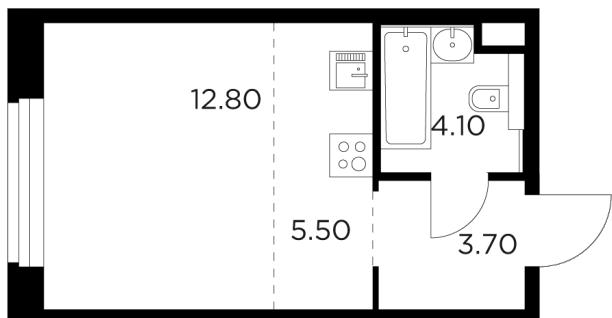

Планировка

С мебелью

+7 (495) 500-00-04

ingrad.ru

Студия №232, 26.1м²

ЖК Белый Grad,
Корпус 11.1, Секция 2, Этаж 21 из 23

6 400 000₽

245 131₽/м²

● м. «Медведково»

Отделка

Без отделки

Ввод

III квартал 2026

На этаже

На генплане

Квартира
на сайте