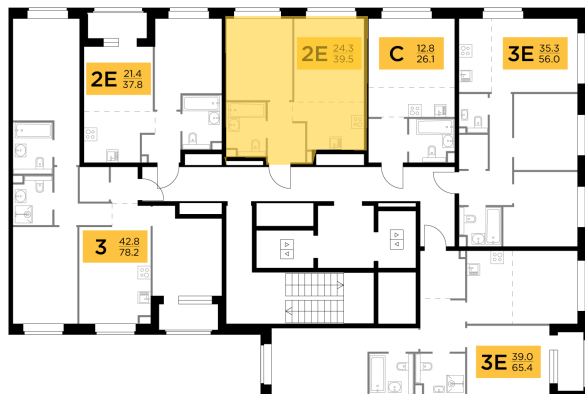

Планировка

С мебелью

+7 (495) 500-00-04

ingrad.ru

2-комн. квартира №231, 39.5м²

ЖК Белый Grad,
Корпус 11.1, Секция 2, Этаж 21 из 23

8 518 373Р

215 655Р/м²

● М Медведково

Отделка

Без отделки

Ввод

III квартал 2026

На этаже

На генплане

Квартира
на сайте