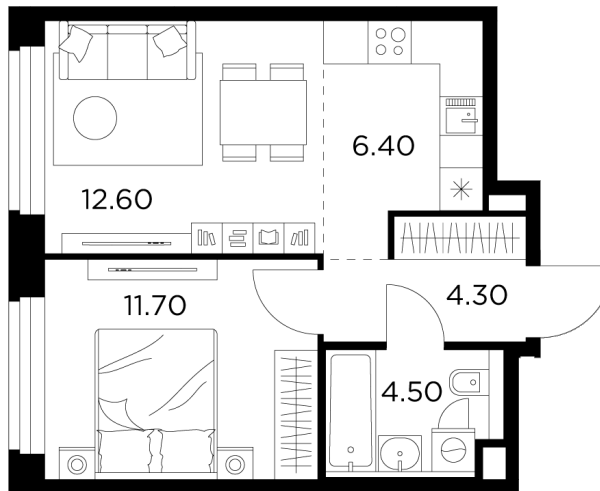

Планировка

С мебелью

+7 (495) 500-00-04

ingrad.ru

2-комн. квартира №231, 39.5м²

ЖК Белый Grad,
Корпус 11.1, Секция 2, Этаж 21 из 23

8 531 289₽

215 982₽/м²

● М Медведково

Отделка

Без отделки

Ввод

III квартал 2026

На этаже

На генплане

Квартира
на сайте