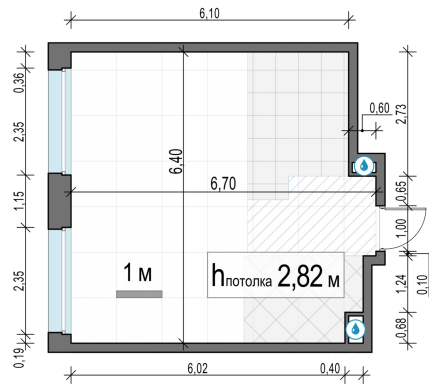

Планировка

С мебелью

**1-комн. квартира №231, 39.5м²**

Корпус 11.1, Секция 2, Этаж 21 из 23

**8 580 000₽**  
217 216₽/м²

● м. «Медведково»

Отделка

Без отделки

Ввод

III квартал 2026

На этаже

На генплане

Квартира  
на сайте

Скачано 31.05.2026 03:03