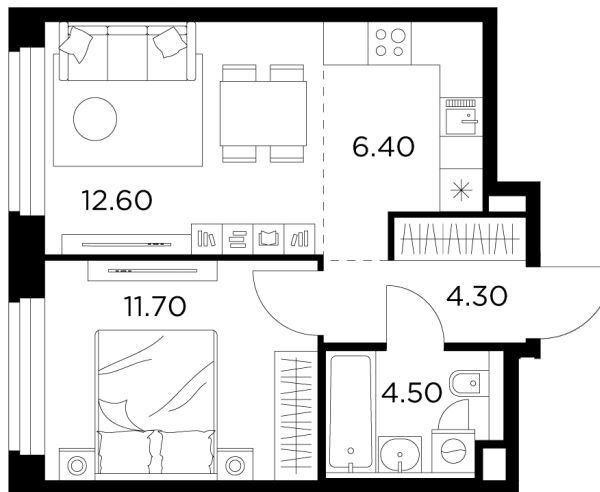

## Планировка

## С мебелью

+7 (495) 500-00-04

[ingrad.ru](http://ingrad.ru)

**2-комн. квартира №231, 39.5м<sup>2</sup>**

ЖК Белый Grad,  
Корпус 11.1, Секция 2, Этаж 21 из 23

**8 518 373Р**

215 655Р/м<sup>2</sup>

● М Медведково

Отделка

Без отделки

Ввод

III квартал 2026