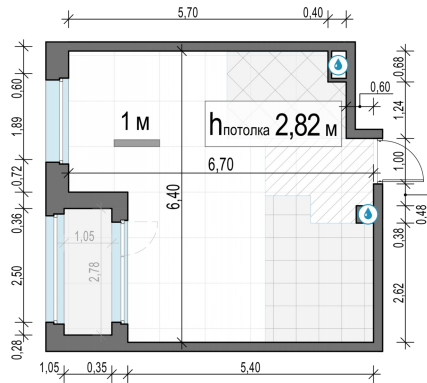

Планировка

С мебелью

1-комн. квартира №230, 37.8м²

Корпус 11.1, Секция 2, Этаж 21 из 23

8 430 000₽
223 016₽/м²

● м. «Медведково»

Отделка

Без отделки

Ввод

III квартал 2026

Лоджия

На этаже

На генплане

Квартира
на сайте