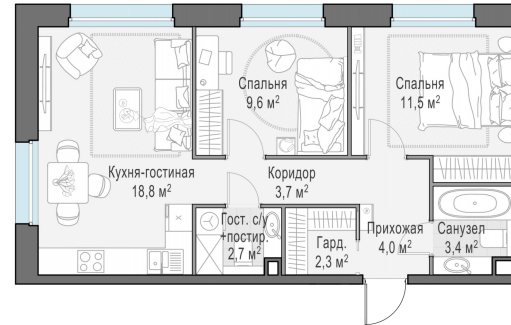

Планировка

С мебелью

2-комн. квартира №227, 56м²

Корпус 11.1, Секция 2, Этаж 20 из 23

12 280 000₽
 219 286₽/м²

● м. «Медведково»

Отделка

Без отделки

Ввод

III квартал 2026

На этаже

На генплане

Квартира
на сайте