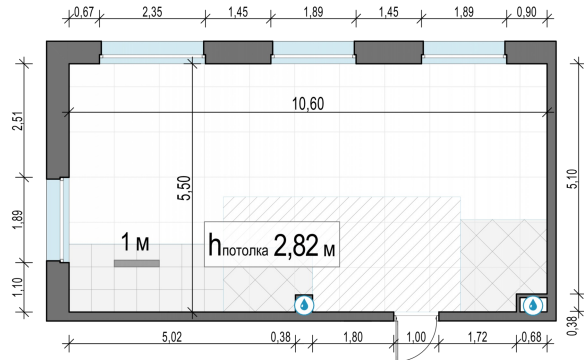

Планировка

С мебелью

2-комн. квартира №227, 56м²

Корпус 11.1, Секция 2, Этаж 20 из 23

12 280 000₽
 219 286₽/м²

● м. «Медведково»

Отделка

Без отделки

Ввод

III квартал 2026

На этаже

На генплане

Квартира
на сайте