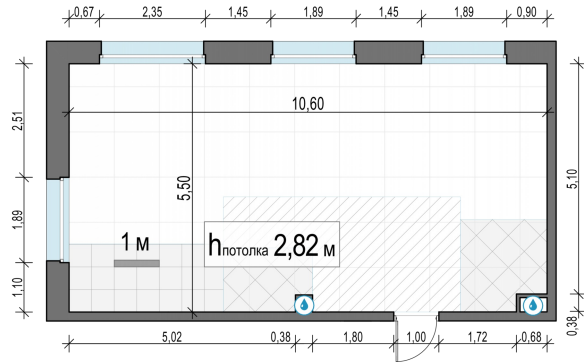

Планировка

С мебелью

2-комн. квартира №227, 56м²

Корпус 11.1, Секция 2, Этаж 20 из 23

12 750 000₽
227 679₽/м²

● м. «Медведково»

Отделка

Без отделки

Ввод

III квартал 2026

На этаже

На генплане

Квартира
на сайте

Скачано 15.04.2026 10:30