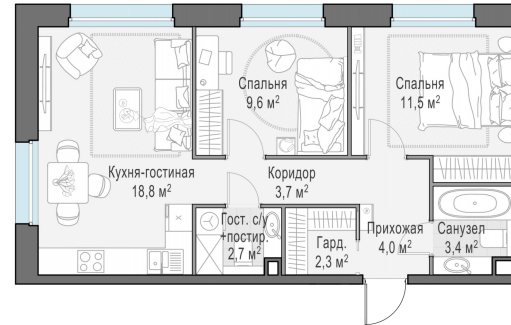

Планировка

С мебелью

2-комн. квартира №227, 56м²

Корпус 11.1, Секция 2, Этаж 20 из 23

12 750 000₽
227 679₽/м²

● м. «Медведково»

Отделка

Без отделки

Ввод

III квартал 2026

На этаже

На генплане

Квартира
на сайте

Скачано 15.04.2026 10:30